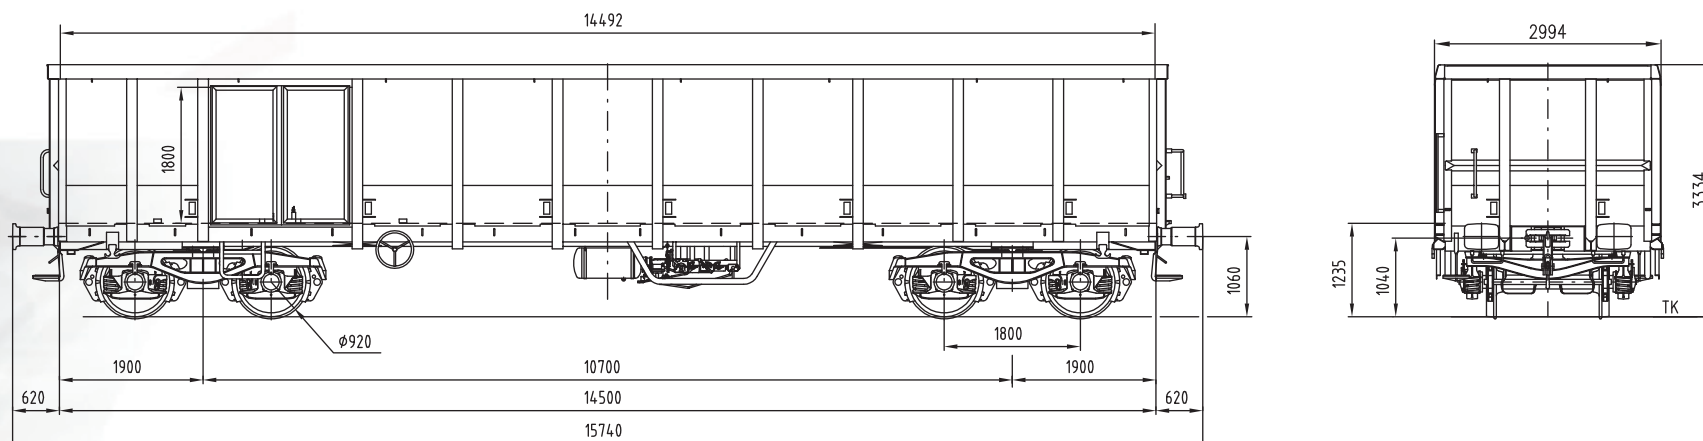

LOKO TRANS

LOKO TRANS

Základní technické údaje	Basic technical data	Eanos
Délka přes nárazníky	Wagon Length over buffers	15,740 mm
Výška vozu	Wagon height	3,334 mm
Šířka vozu	Wagon width	3,060 mm
Ložná délka	Loading length	14,492 mm
Ložná šířka	Loading width	2,720 mm
Ložná plocha	Loading area	39.4 m ²
Ložný objem	Loading capacity	82.5m ³
Ložná hmotnost	Loading weight	64.5 t
Hmotnost vozu	Wagon weight	24.5 t
Zatížení na nápravu	Axle load	22.5 t
Podvozky	Bogie	Y25 Ls(s)d1
Max.hmotnost prázdného / naloženého vozu	Max. speed of empty / loaded wagon	120 km / 100 km/h
Brzda	Brake system	DAKO CV1 D 16"