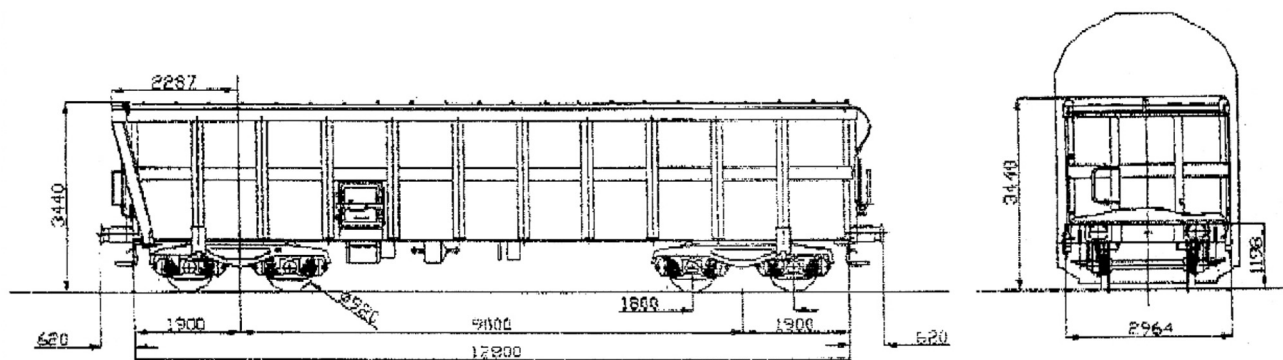

Základné technické údaje

Technical data

Tams

Dĺžka cez nárazníky	Wagon length over buffers	14 040 mm
Ložná dĺžka	Loading length	12 800 mm
Ložná šírka	Loading width	2 780 mm
Ložný objem	Loading capacity	72 m³
Ložná plocha	Loading area	35 m²
Vzdialenosť otočných čapov	Wheel base / distance between pivots	9 000 mm
Hmotnosť vozňa	Wagon weight	22 600 kg
Zaťažová tabuľka	Loading chart	A 40,0 t; B1 46,2 t; B2 48,0 t; C 57 t
Počet osí	Amount of axes	4
Brzdový systém	Brake system	KE-GP
Typ podvozku	Type of bogie	Y 25 Cs/ Y 25 Rs