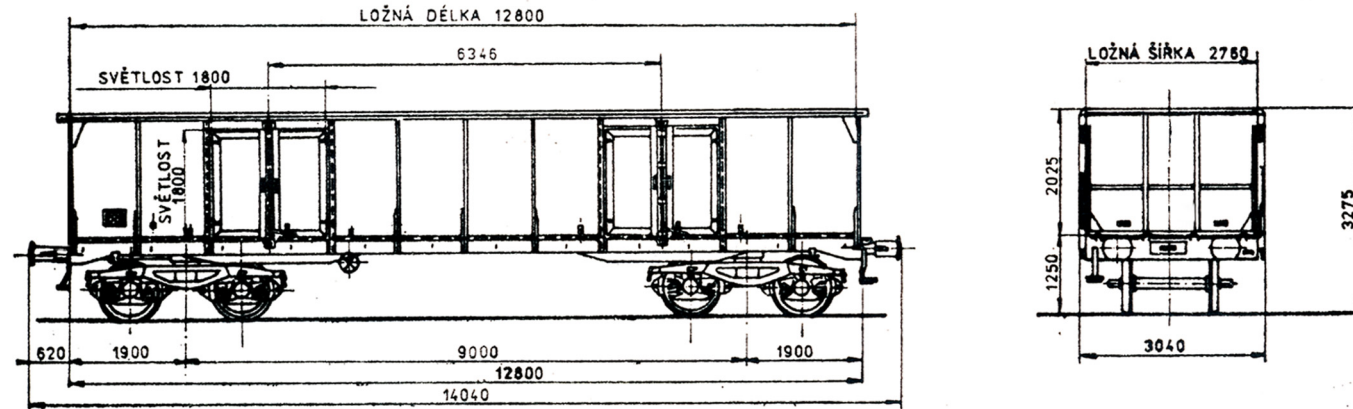

LOKO TRANS

LOKO TRANS

Základné technické údaje

Technical data

Eaos

Dĺžka cez nárazníky	Wagon length over buffers	14 040 mm
Ložná dĺžka	Loading length	12 800 mm
Ložná šírka	Loading width	2 760 mm
Ložný objem	Loading capacity	72,0 m ³
Ložná výška	Loading depth	2 025 mm
Ložná plocha	Loading area	36 m ²
Vzdialenosť otočných čapov	Wheel base / distance between pivots	9 000 mm
Hmotnosť vozňa	Wagon weight	22 700 kg
Zaťažová tabuľka	Loading chart	A 43,0 t ; B1 49,0 t ; B2 51,0 t ; C 59,0 t
Počet osí	Amount of axes	4
Brdový systém	Brake system	KE-GP
Typ podvozku	Type of bogie	Y 25 Cs