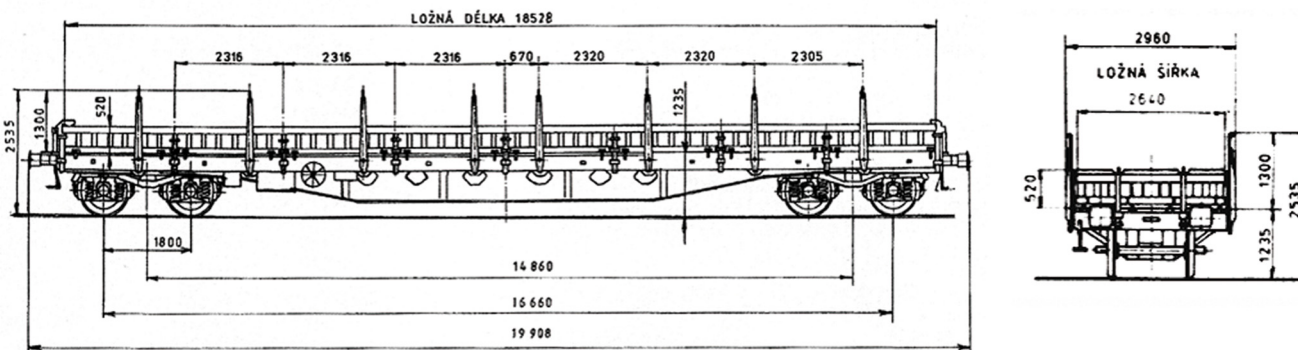

LOKO TRANS

LOKO TRANS

Základné technické údaje

Technical data

Res

Dĺžka cez nárazníky	Wagon length over buffers	19 908 mm
Ložná dĺžka	Loading length	18 528 mm
Ložná šírka	Loading width	2 640 mm
Ložná plocha	Loading area	49,0 m ²
Vzdialenosť otočných čapov	Wheel base / distance between pivots	14 860 mm
Klanice	Stanchions	1 300 mm
Výška stien	Height of walls	520 mm
Hmotnosť vozňa	Wagon weight	25 000 kg
Zážažová tabuľka	Loading chart	A 40,0 t ; B 48,0 t ; C 56,0 t
Počet osí	Amount of axes	4
Brzdový systém	Brake system	DAKO
Typ podvozku	Type of bogie	Y 25 Cs